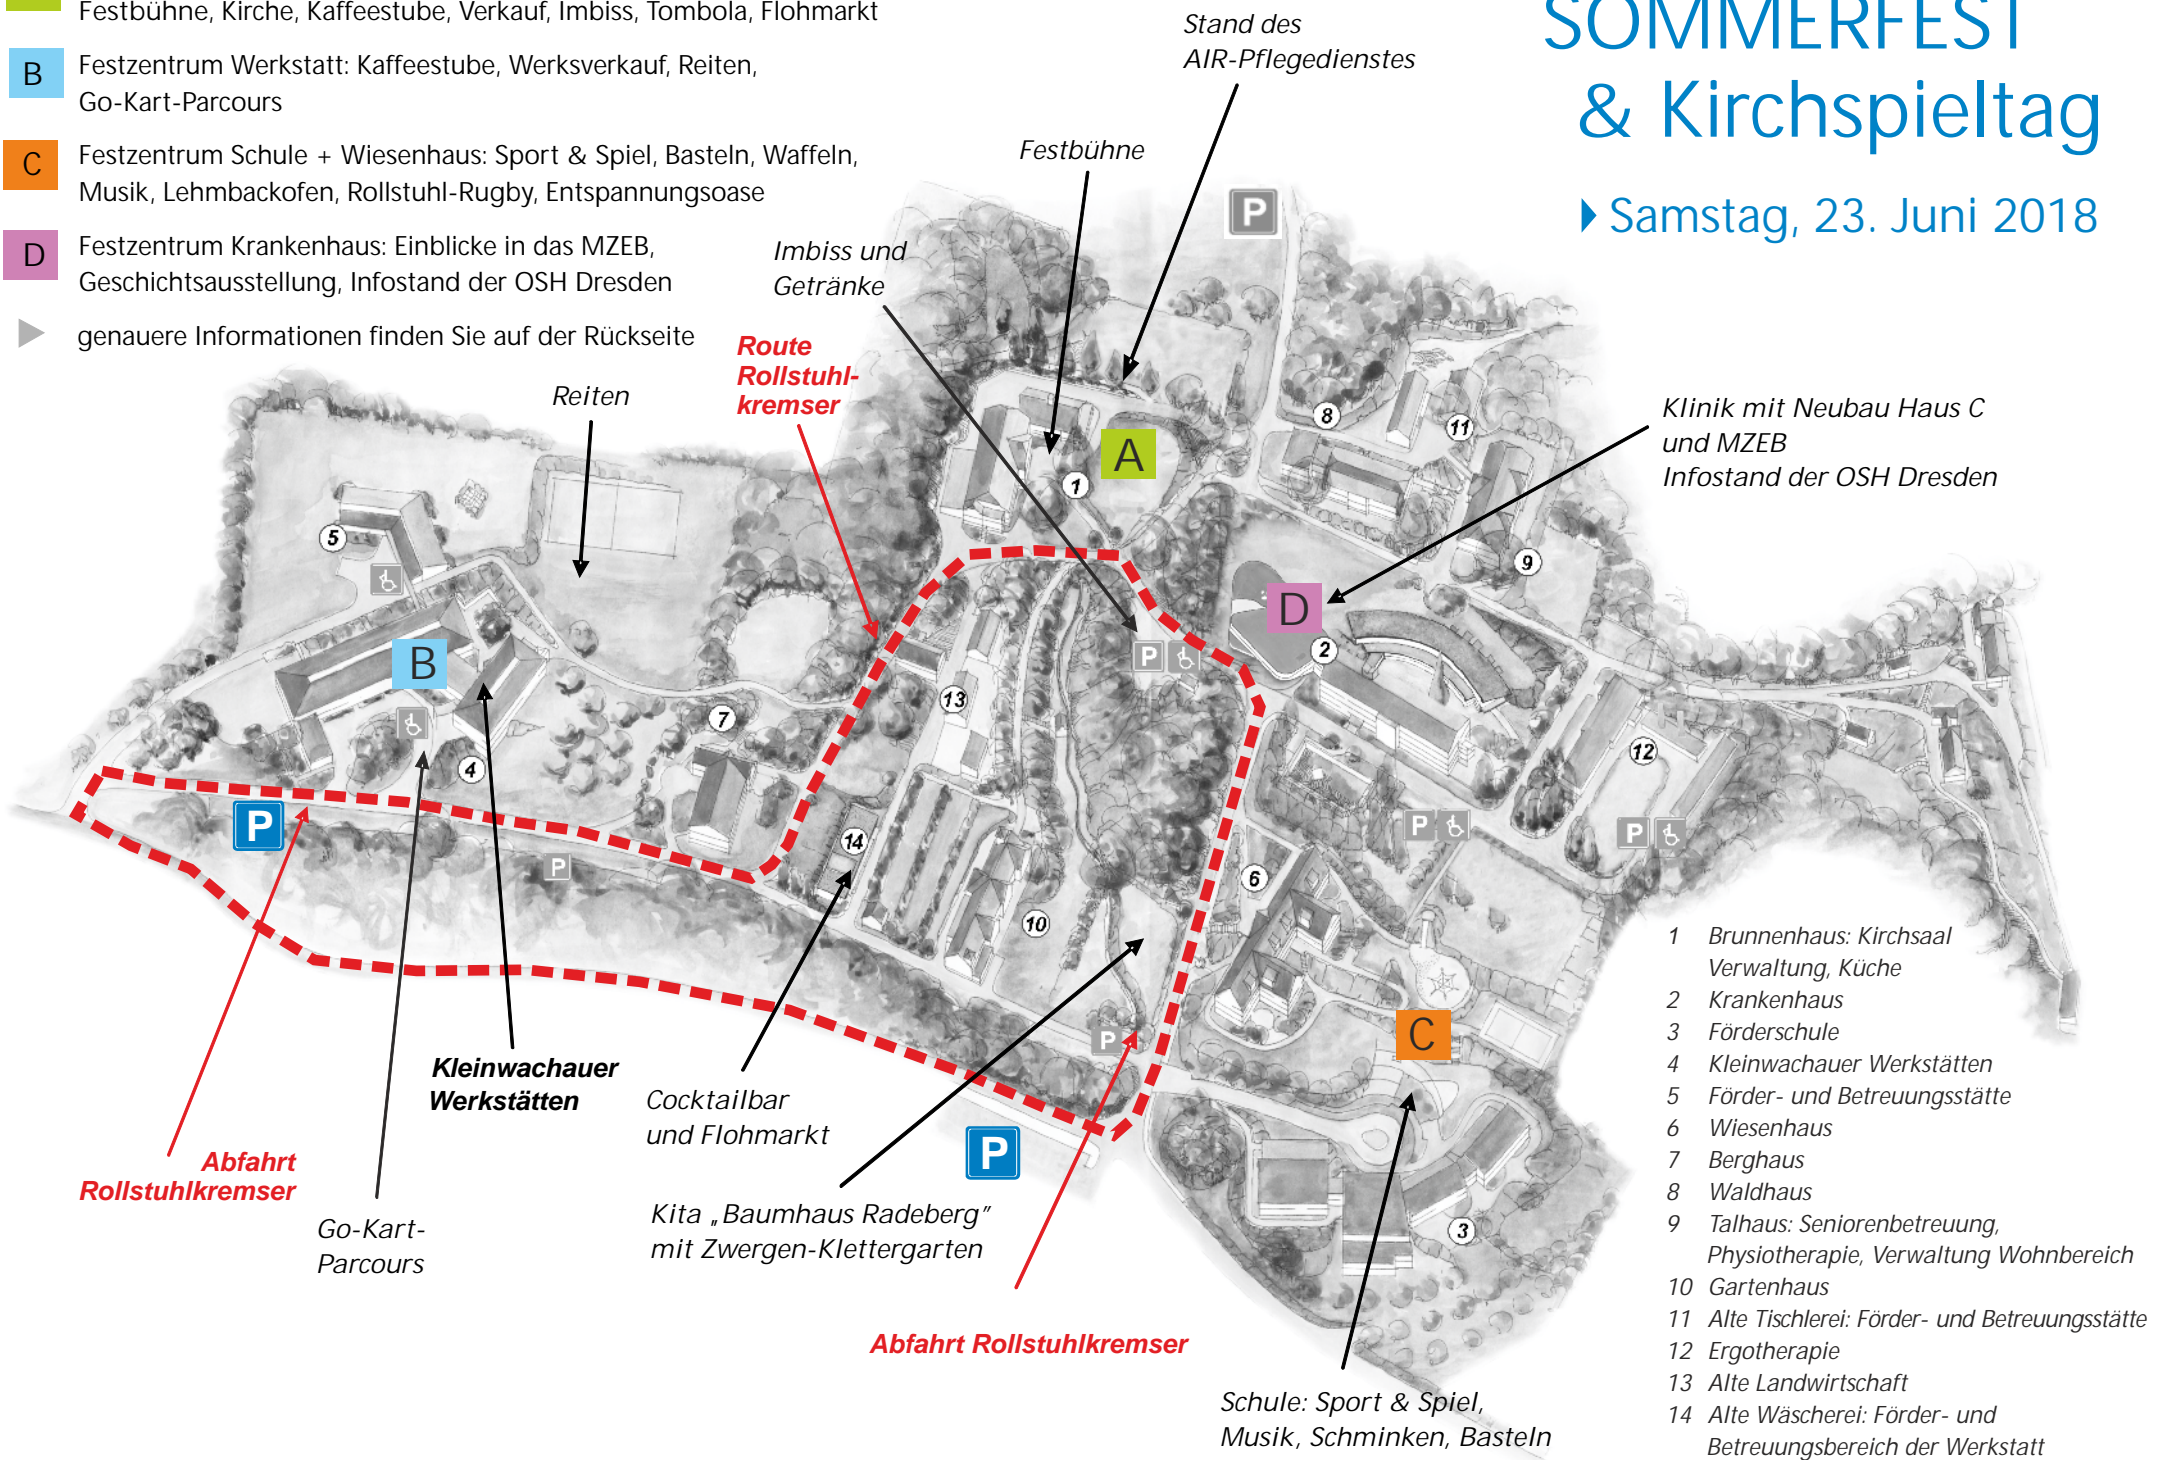

PROGRAMM

(Änderungen möglich, bitte beachten Sie auch die aktuellen Programme am Sommerfest-Tag)

A Festzentrum Brunnenhaus + Alte Landwirtschaft + Alte Wäscherei

Festbühne

13.15 Uhr	Posaunen rufen zum Fest
13.30 Uhr	Eröffnungsgottesdienst
15.00 Uhr	Bläserensemble Goldblech der Musikschule Klanghaus
16.00 Uhr	Hundedressur-Show
16.45 Uhr	White Hat Drummers
ab 18.00 Uhr	live-Konzert: The AIRmateurs & Radio Brassiv
17.00 Uhr & 20.00 Uhr	Public Viewing Fußball-WM (<i>Brunnenhaus, Kirchsaal</i>)

Weiteres:

Zwergen-Klettergarten der Kita „Baumhaus“ AIR-Brush-Tattoos (vom AIR-Pflegedienst)	<i>Wiese unterhalb des Gartenhauses</i>
---	---

Manchmal lohnt sich ein Umweg:

Die direkte Verbindung zwischen Berghaus und Schule ist sehr steil und zum Teil unbefestigt - Begehen auf eigene Gefahr und für Rollstuhlfahrer nicht empfohlen. Die Alternative ist der etwas längere Weg am Brunnenhaus vorbei oder die kostenlose Fahrt mit dem Rollstuhlkremser.

Kutschfahrten mit dem Rollstuhlkremser	<i>Abfahrt vor der Werkstatt und am Haupteingang</i>
--	--

SOMMERFEST & Kirchspieltag

► Samstag, 23. Juni 2018

- A** Festzentrum Brunnenhaus - Alte Landwirtschaft
Festbühne, Kirche, Kaffeestube, Verkauf, Imbiss, Tombola, Flohmarkt
 - B** Festzentrum Werkstatt: Kaffeestube, Werksverkauf, Reiten,
Go-Kart-Parcours
 - C** Festzentrum Schule + Wiesenhaus: Sport & Spiel, Basteln, Waffeln,
Musik, Lehmbackofen, Rollstuhl-Rugby, Entspannungszone
 - D** Festzentrum Krankenhaus: Einblicke in das MZEB,
Geschichtsausstellung, Infostand der OSH Dresden
- genauere Informationen finden Sie auf der Rückseite