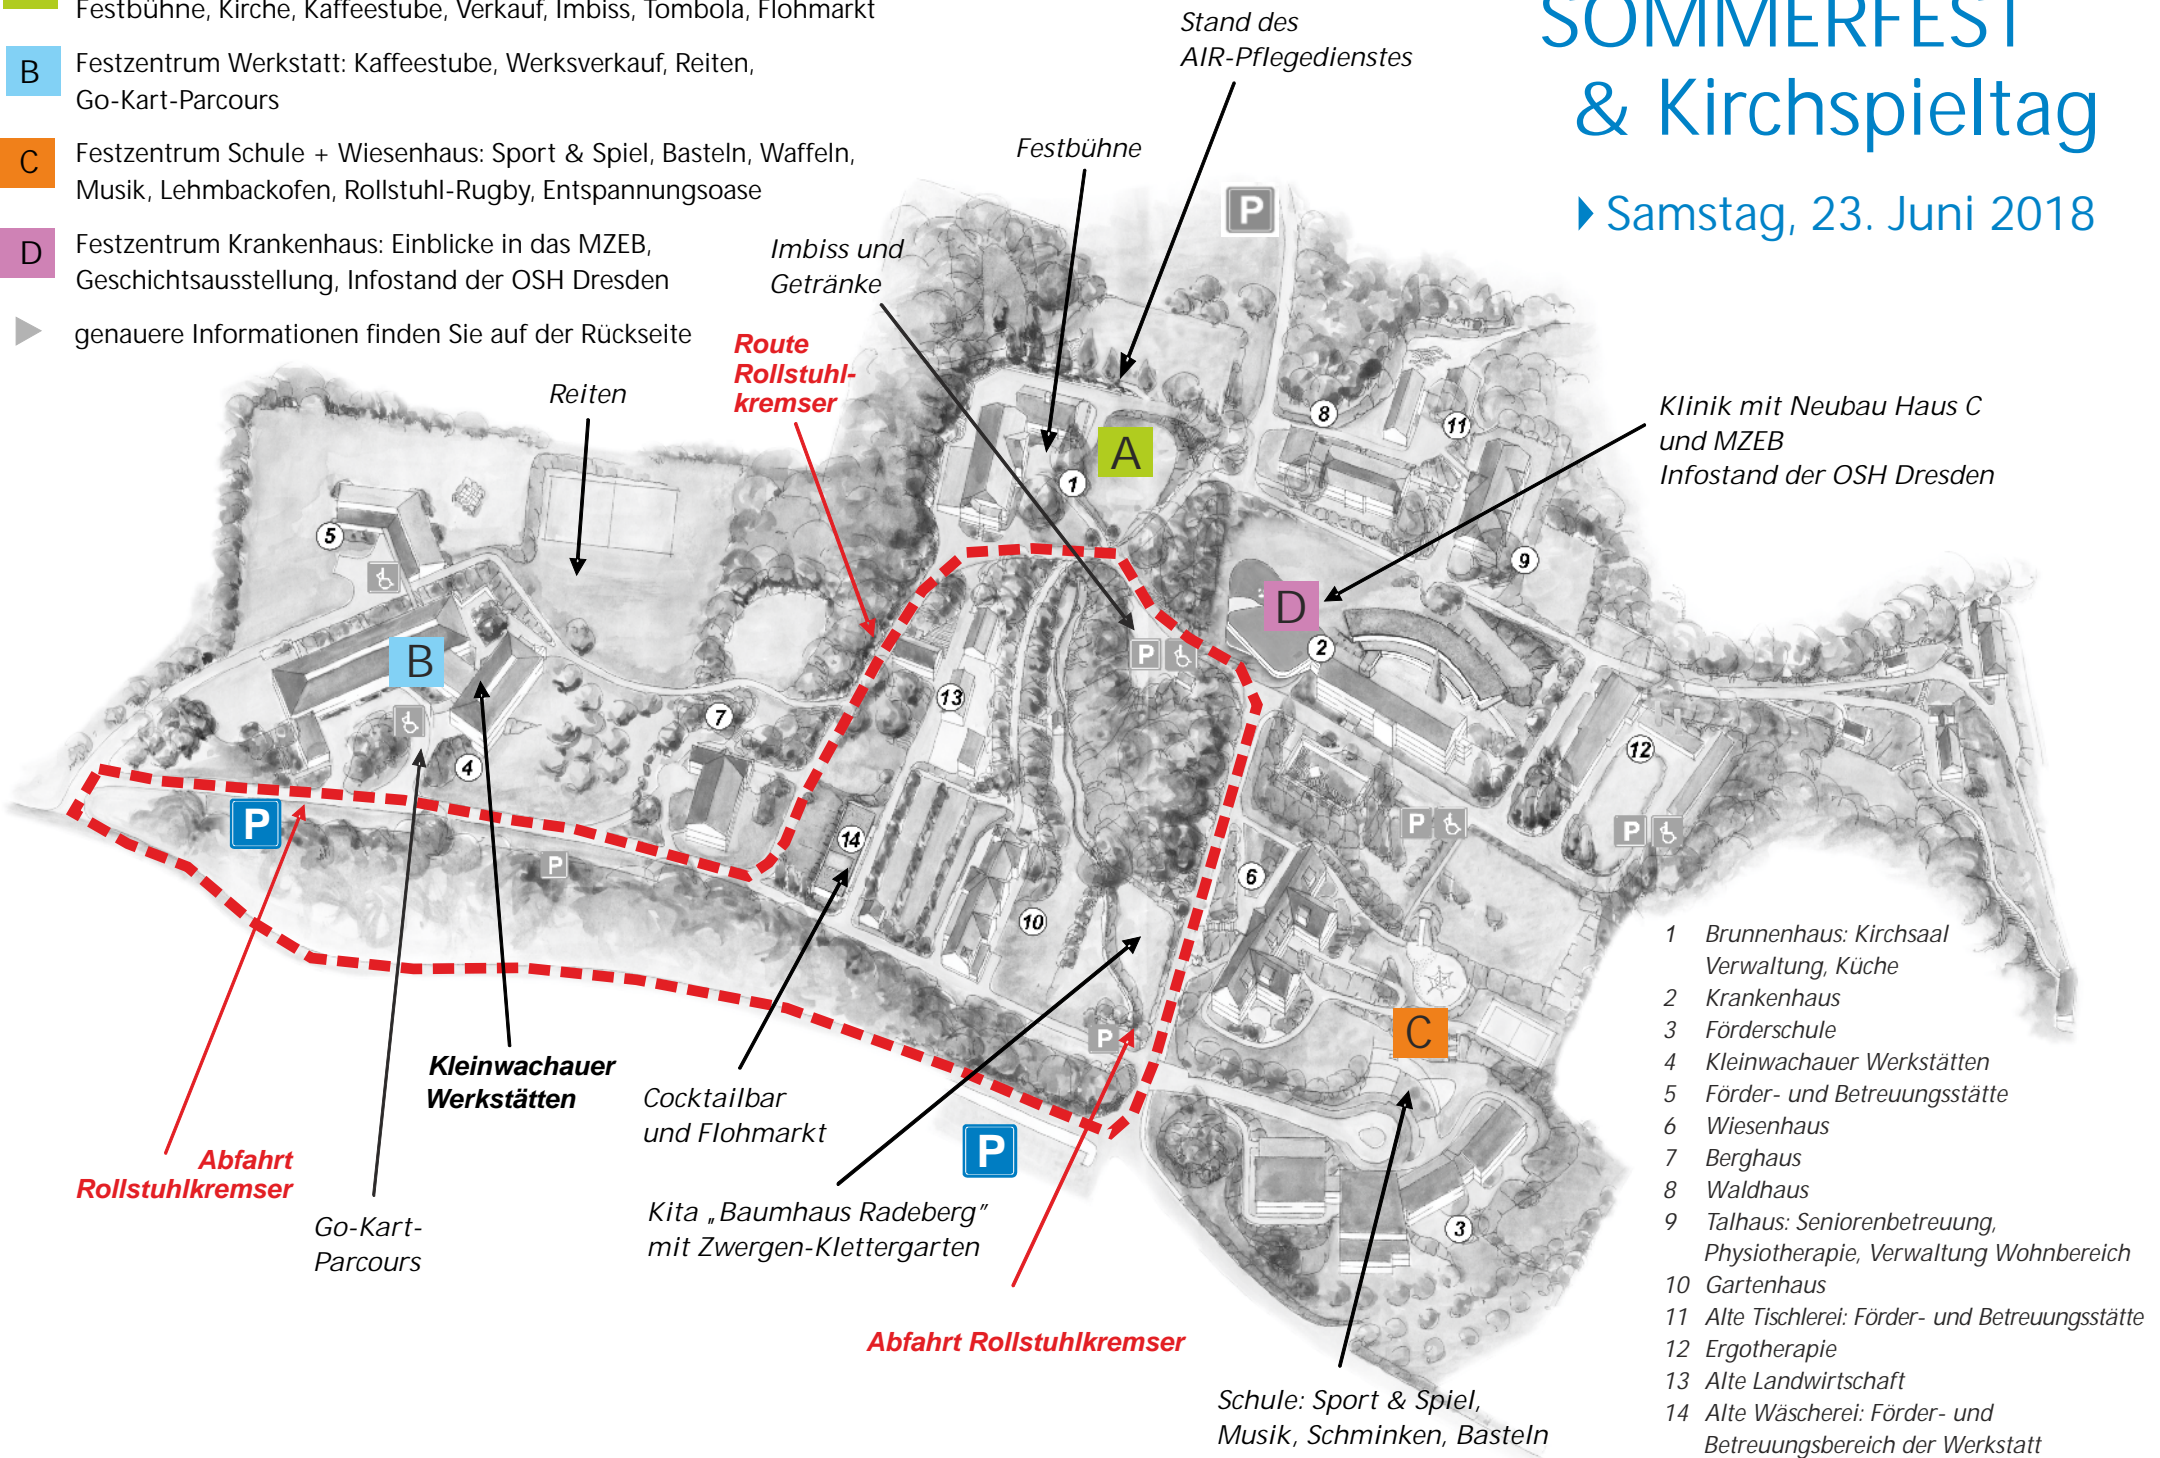

SOMMERFEST & Kirchspieltag

► Samstag, 23. Juni 2018

A Festzentrum Brunnenhaus - Alte Landwirtschaft
Festbühne, Kirche, Kaffeestube, Verkauf, Imbiss, Tombola, Flohmarkt

B Festzentrum Werkstatt: Kaffeestube, Werksverkauf, Reiten,
Go-Kart-Parcours

C Festzentrum Schule + Wiesenhaus: Sport & Spiel, Basteln, Waffeln,
Musik, Lehmbackofen, Rollstuhl-Rugby, Entspannungszone

D Festzentrum Krankenhaus: Einblicke in das MZEB,
Geschichtsausstellung, Infostand der OSH Dresden

► genauere Informationen finden Sie auf der Rückseite

1. 1 Brunnenhaus: Kirchsaal
   Verwaltung, Küche
2. 2 Krankenhaus
3. 3 Förderschule
4. 4 Kleinwachauer Werkstätten
5. 5 Förder- und Betreuungsstätte
6. 6 Wiesenhaus
7. 7 Berghaus
8. 8 Waldhaus
9. 9 Talhaus: Seniorenbetreuung,
   Physiotherapie, Verwaltung Wohnbereich
10. 10 Gartenhaus
11. 11 Alte Tischlerei: Förder- und Betreuungsstätte
12. 12 Ergotherapie
13. 13 Alte Landwirtschaft
14. 14 Alte Wäscherei: Förder- und
    Betreuungsbereich der Werkstatt